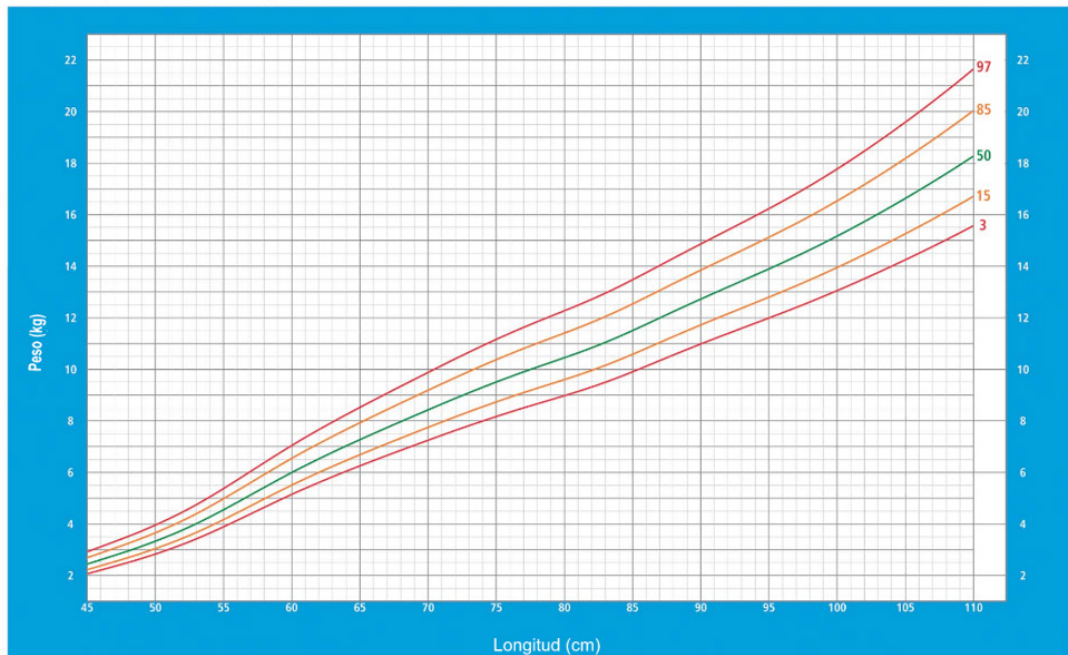

Anexo 16. Curvas de crecimiento de la OMS⁴

Longitud para la edad Niñas

Percentiles (Nacimiento a 2 años)

Patrones de crecimiento infantil de la OMS

Longitud para la edad Niños

Percentiles (Nacimiento a 2 años)

Patrones de crecimiento infantil de la OMS

4 Disponibles en: <http://www.who.int/childgrowth/standards/es/>

Peso para la edad Niñas

Percentiles (Nacimiento a 2 años)

Patrones de crecimiento infantil de la OMS

Peso para la edad Niños

Percentiles (Nacimiento a 2 años)

Patrones de crecimiento infantil de la OMS

Peso para la longitud Niñas

Percentiles (Nacimiento a 2 años)

Patrones de crecimiento infantil de la OMS

Peso para la longitud Niños

Percentiles (Nacimiento a 2 años)

Patrones de crecimiento infantil de la OMS