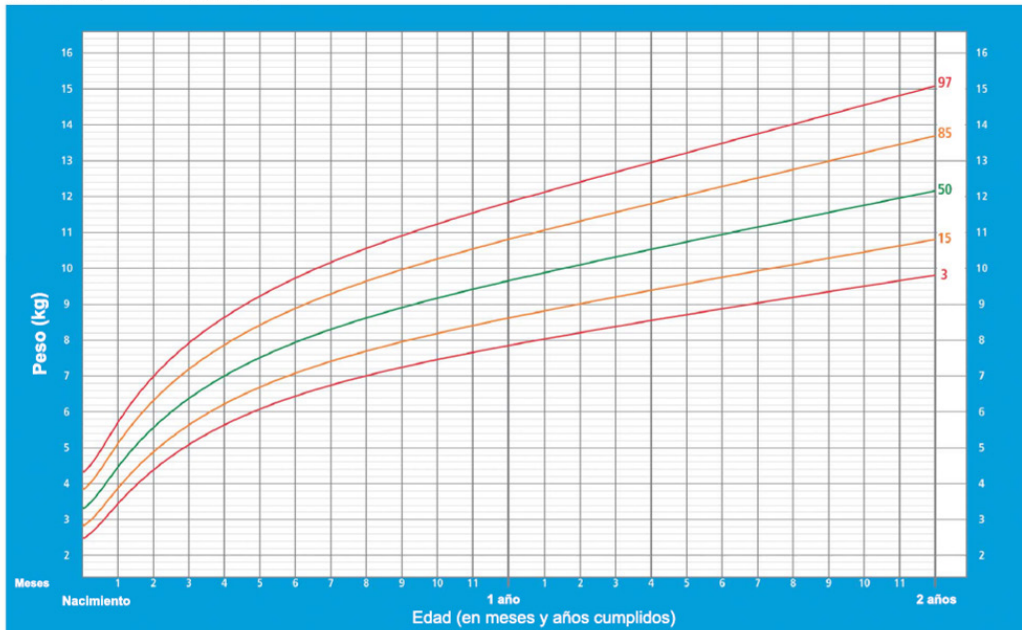

Anexo 16. Curvas de crecimiento de la OMS⁴

Longitud para la edad Niñas

Percentiles (Nacimiento a 2 años)

Patrones de crecimiento infantil de la OMS

Longitud para la edad Niños

Percentiles (Nacimiento a 2 años)

Patrones de crecimiento infantil de la OMS

4 Disponibles en: <http://www.who.int/childgrowth/standards/es/>

Peso para la edad Niñas

Percentiles (Nacimiento a 2 años)

Patrones de crecimiento infantil de la OMS

Peso para la edad Niños

Percentiles (Nacimiento a 2 años)

Patrones de crecimiento infantil de la OMS

Peso para la longitud Niñas

Percentiles (Nacimiento a 2 años)

Patrones de crecimiento infantil de la OMS

Peso para la longitud Niños

Percentiles (Nacimiento a 2 años)

Patrones de crecimiento infantil de la OMS