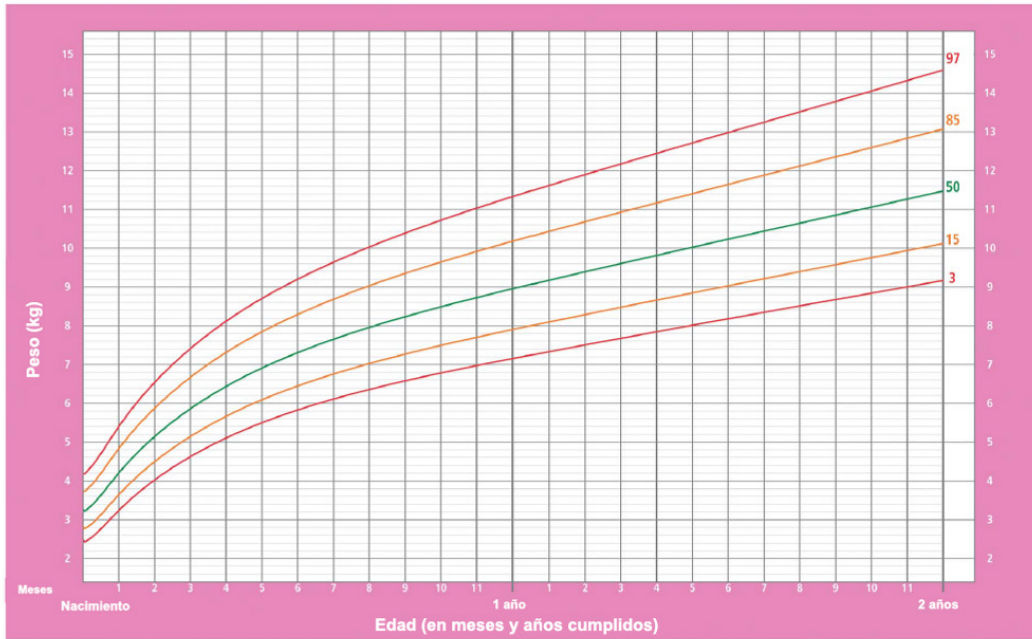

Anexo 16. Curvas de crecimiento de la OMS⁴

Longitud para la edad Niñas

Percentiles (Nacimiento a 2 años)

Patrones de crecimiento infantil de la OMS

Longitud para la edad Niños

Percentiles (Nacimiento a 2 años)

Patrones de crecimiento infantil de la OMS

4 Disponibles en: <http://www.who.int/childgrowth/standards/es/>

Peso para la edad Niñas

Percentiles (Nacimiento a 2 años)

Patrones de crecimiento infantil de la OMS

Peso para la edad Niños

Percentiles (Nacimiento a 2 años)

Patrones de crecimiento infantil de la OMS

Peso para la longitud Niñas

Percentiles (Nacimiento a 2 años)

Patrones de crecimiento infantil de la OMS

Peso para la longitud Niños

Percentiles (Nacimiento a 2 años)

Patrones de crecimiento infantil de la OMS