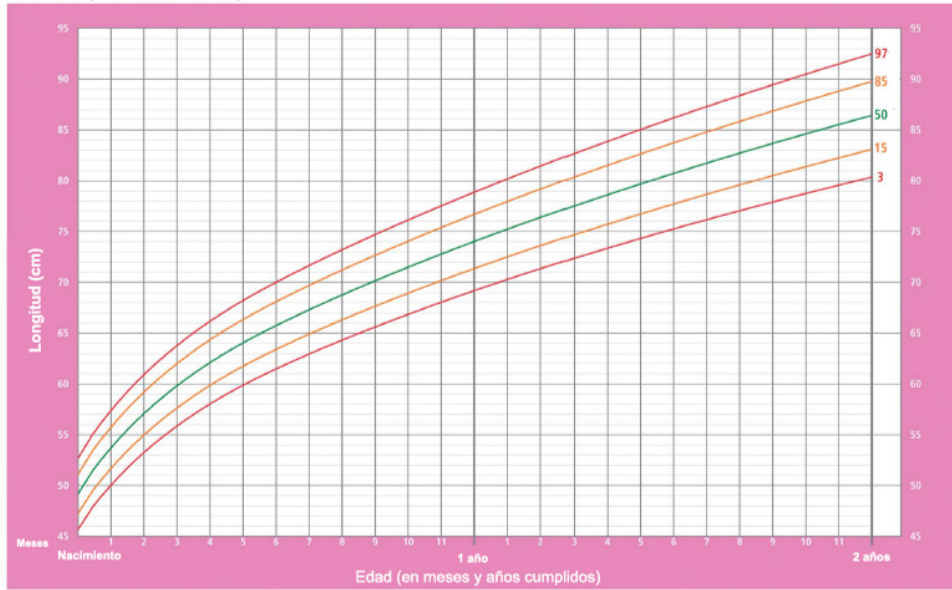

Anexo 16. Curvas de crecimiento de la OMS⁴

Longitud para la edad Niñas

Percentiles (Nacimiento a 2 años)

Patrones de crecimiento infantil de la OMS

Longitud para la edad Niños

Percentiles (Nacimiento a 2 años)

Patrones de crecimiento infantil de la OMS

4 Disponibles en: <http://www.who.int/childgrowth/standards/es/>

Peso para la edad Niñas

Percentiles (Nacimiento a 2 años)

Patrones de crecimiento infantil de la OMS

Peso para la edad Niños

Percentiles (Nacimiento a 2 años)

Patrones de crecimiento infantil de la OMS

Peso para la longitud Niñas

Percentiles (Nacimiento a 2 años)

Patrones de crecimiento infantil de la OMS

Peso para la longitud Niños

Percentiles (Nacimiento a 2 años)

Patrones de crecimiento infantil de la OMS