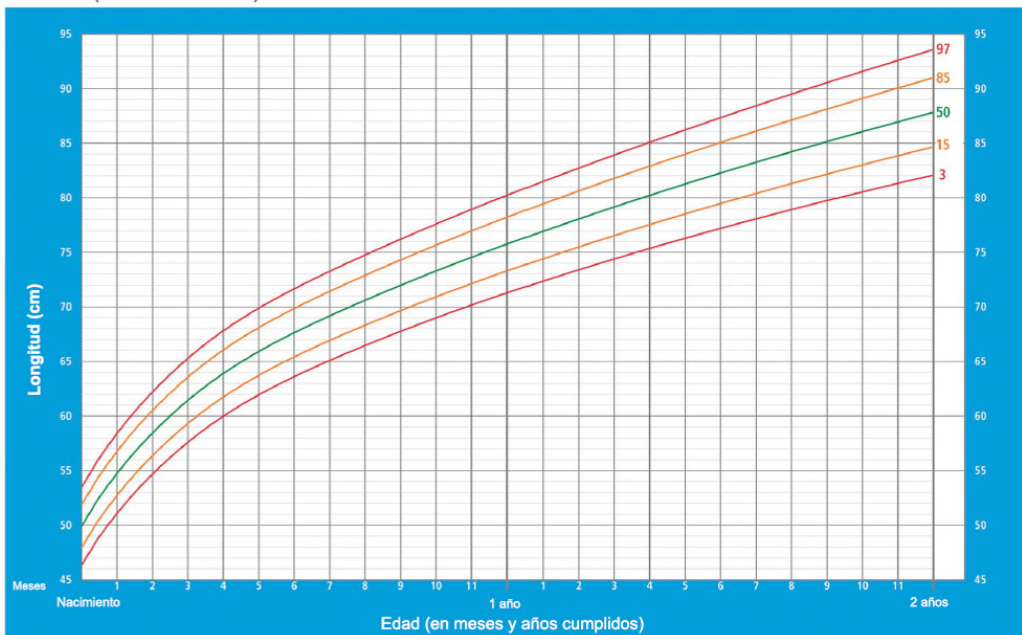

Anexo 16. Curvas de crecimiento de la OMS⁴

Longitud para la edad Niñas

Percentiles (Nacimiento a 2 años)

Patrones de crecimiento infantil de la OMS

Longitud para la edad Niños

Percentiles (Nacimiento a 2 años)

Patrones de crecimiento infantil de la OMS

4 Disponibles en: <http://www.who.int/childgrowth/standards/es/>

Peso para la edad Niñas

Percentiles (Nacimiento a 2 años)

Patrones de crecimiento infantil de la OMS

Peso para la edad Niños

Percentiles (Nacimiento a 2 años)

Patrones de crecimiento infantil de la OMS

Peso para la longitud Niñas

Percentiles (Nacimiento a 2 años)

Patrones de crecimiento infantil de la OMS

Peso para la longitud Niños

Percentiles (Nacimiento a 2 años)

Patrones de crecimiento infantil de la OMS